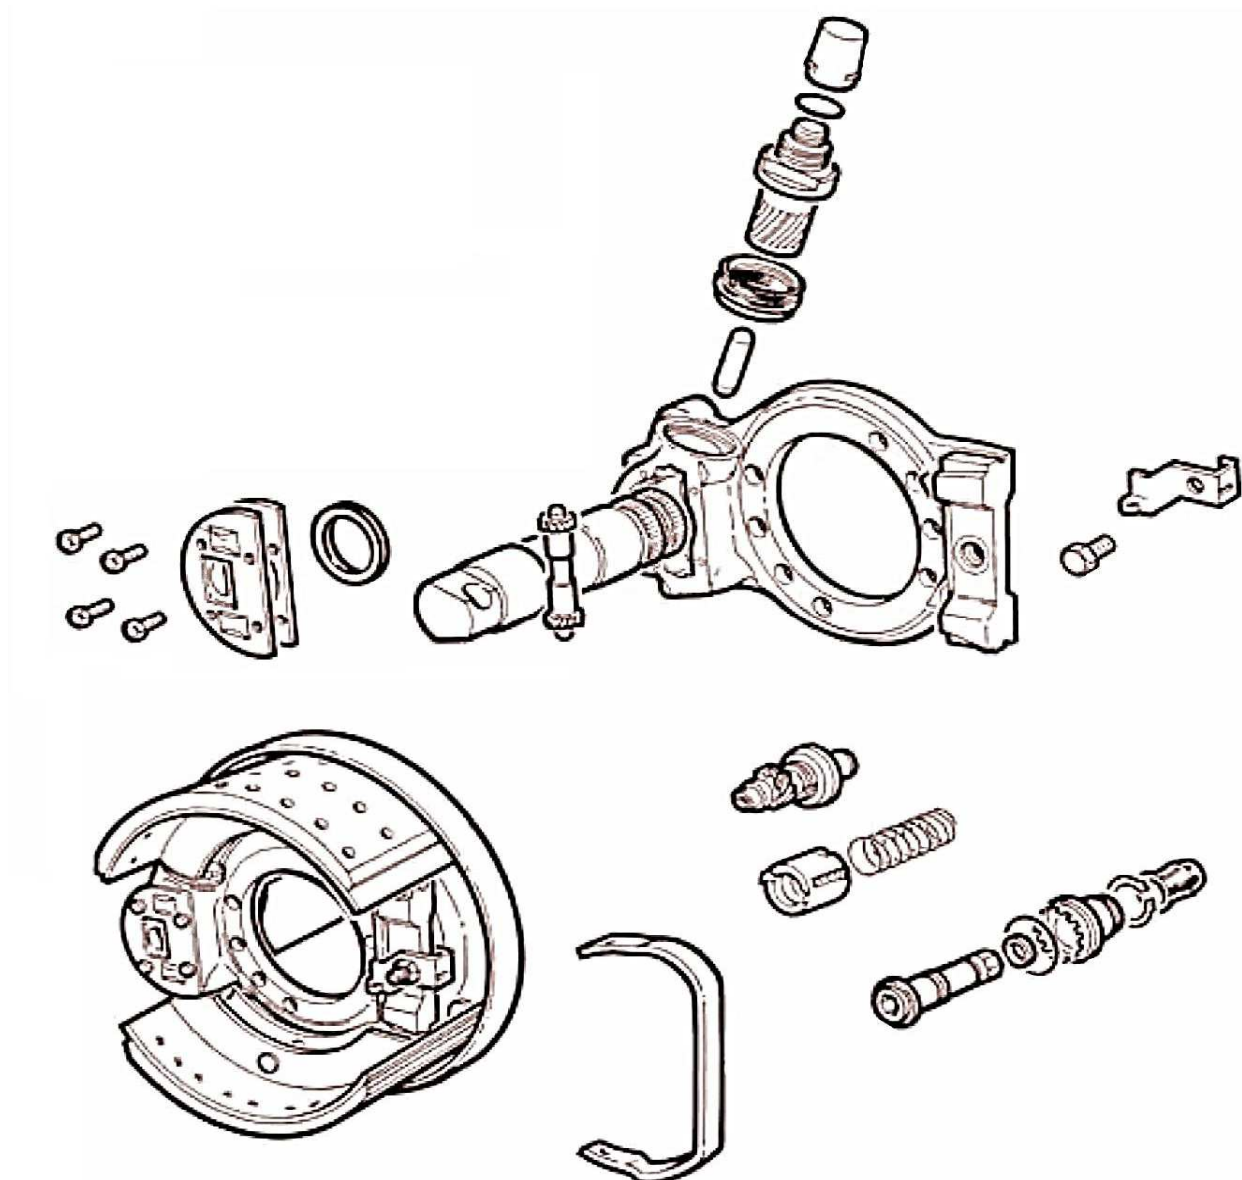

Z-CAM

Z-CAM

ŠIFRA	Z-CAM	VP CENA	+ PDV
KALIBRACIONO VRATILO 14832 ST4014 ST4023 A64061 68192565		2.850	3.420
	LEVO		
KALIBRACIONO VRATILO 14831 ST4013 ST4024 A64062 68192566		2.850	3.420
	DESNO		
KALIBRACIONI ZUPČANIK 14842 A64052 68191510		1.250	1.500
	LEVI		
KALIBRACIONI ZUPČANIK 14841 A64055 68191511		1.250	1.500
	DESNI		
KALIBRACIONI ZUPČANIK SA OPRUGOM 15076 ST1038 68191510		2.530	3.036
	LEVI		
KALIBRACIONI ZUPČANIK SA OPRUGOM 15075 ST1039 68191510		2.530	3.036
	DESNI		

ŠIFRA	Z-CAM	VP CENA	+ PDV
REVERSE LOCK 15095 ST1036 ST4021 68191540	 LEVI	810	972
REVERSE LOCK 15094 ST1037 ST4020 68191541	 DESNI	810	972
POPREČNO KALIBRAC. VRATILO 14840 SP8540 ST4018 68191540		770	924
SET BRAVICE 15079 ST1035 ST4022	 LEVI	3.010	3.612
SET BRAVICE 15078 ST1034	 DESNI	3.010	3.612
POVRATNA ČIVIJA ŠTELERA 15080 137075 68192487		730	876

ŠIFRA	Z-CAM	VP CENA	+ PDV
<p>ČIVIJA ŠTELERA</p> <p>15081</p> <p>137074 64225252</p>		290	348
<p>ZAPTIVAČ</p> <p>16029</p> <p>166063 68191066</p>		210	252
<p>SET ZAPTIVAČA</p> <p>15083</p> <p>ST1053 ST4025</p>		2.810	3.372
<p>POKLOPAC ŠTELERA</p> <p>15082</p> <p>68191065</p>		850	1.020
<p>CRVENA GUMICA</p> <p>15084</p> <p>68192410</p>		350	420
<p>POVRATNA OPRUGA</p> <p>14999</p> <p>167090 68192115</p>		2.210	2.652

ŠIFRA	Z-CAM	VP CENA	+ PDV
<p>REPARACIONI SET 916981</p>	 <p>(15083+14832+14831+14842+15095+15079+ +14840+15081x2+14999+15084x2)</p>	<p>17.840</p>	<p>21.408</p>
<p>REPARACIONI SET 916982</p>	 <p>(15083+14832+14831+14841+15094+15078+ +14840+15081x2+14999+15084x2)</p>	<p>17.840</p>	<p>21.408</p>