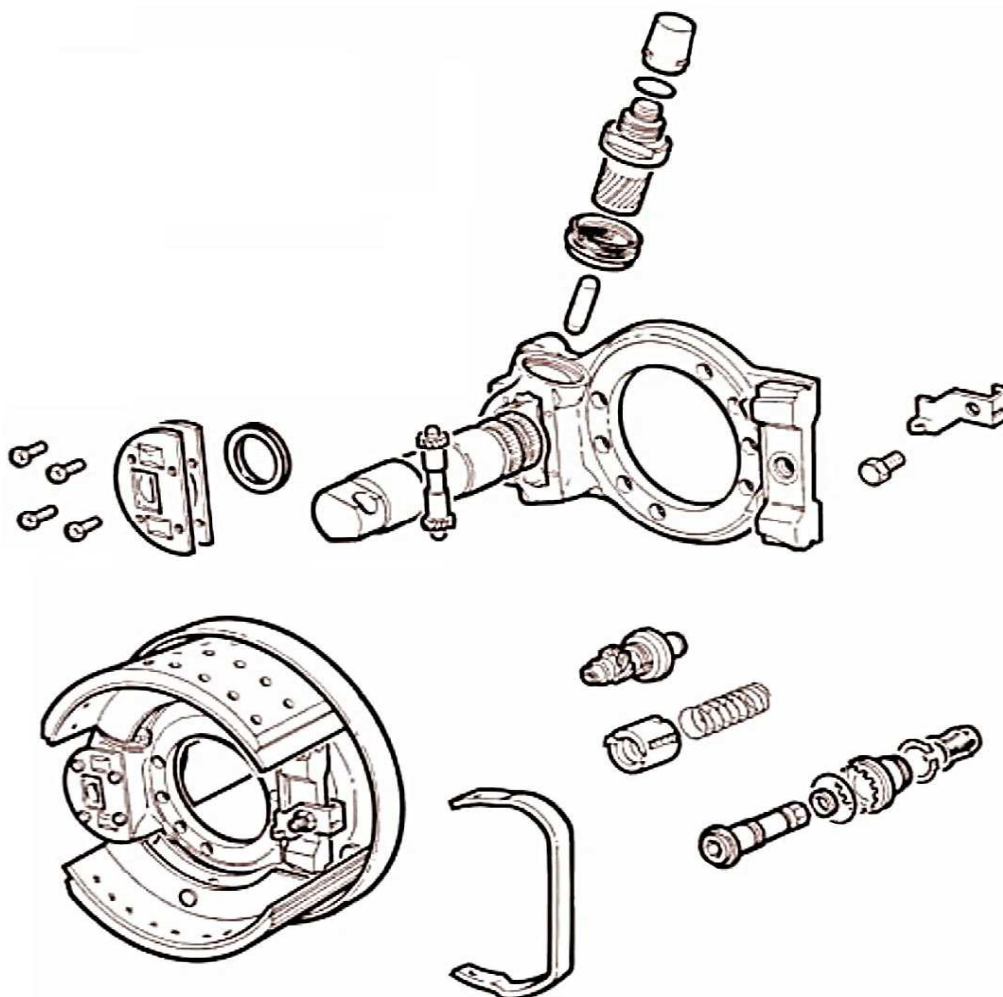

Z-CAM

Z-CAM

		Z-CAM	VP CENA	+PDV
<p>14832</p> <p>KALIBRACIONO VRATILO</p> <p>MERITOR ST4014 MERITOR ST4023 MERITOR A164061 MERITOR 68192565</p>	 <p>LEVO</p>		2.850	3.420
<p>14831</p> <p>KALIBRACIONO VRATILO</p> <p>MERITOR ST4013 MERITOR ST4024 MERITOR A64062 MERITOR 68192566</p>	 <p>DESNO</p>		2.850	3.420
<p>14842</p> <p>KALIBRACIONI ZUPČANIK</p> <p>MERITOR A64052 MERITOR 68191510</p>	 <p>LEVI</p>		1.250	1.500
<p>14841</p> <p>KALIBRACIONI ZUPČANIK</p> <p>MERITOR A64055 MERITOR 68191511</p>	 <p>DESNI</p>		1.250	1.500
<p>15076</p> <p>KALIBR.ZUPČANIK SA OPRUGOM</p> <p>MERITOR ST1038 MERITOR 68191510</p>	 <p>LEVI</p>		2.530	3.036

Z-CAM		VP CENA	+PDV
15075 KALIBR.ZUPČANIK SA OPRUGOM MERITOR ST1039 MERITOR 68191510 DESNI		2.530	3.036
15095 REVERSE LOCK MERITOR ST1036 MERITOR ST4021 LEVI		810	972
15094 REVERSE LOCK MERITOR ST1037 MERITOR ST4020 DESNI		810	972
14840 POPREČNO KALIBRACIONO VRATILO MERITOR SP8540 MERITOR ST4018		790	948
15079 SET BRAVICE MERITOR ST1035 MERITOR ST4022 23 ZUBA		3.010	3.612

Z-CAM		VP CENA	+PDV
<p>15078</p> <p>SET BRAVICE</p> <p>MERITOR ST1034</p> <p style="font-size: 1.2em;">14 ZUBA</p>		3.010	3.612
<p>15080</p> <p>POVRATNA ČIVIJA ŠTELERA</p> <p>MERITOR 137075 MERITOR 68192487</p>		730	876
<p>15081</p> <p>ČIVIJA ŠTELERA</p> <p>MERITOR 137074 MERITOR 64225252</p>		290	348
<p>16029</p> <p>ZAPTIVAČ</p> <p>MERITOR 166063 MERITOR 68191066</p>		310	372
<p>15083</p> <p>SET ZAPTIVAČA</p> <p>MERITOR ST1053 MERITOR ST4025</p>		1.570	1.884

Z-CAM		VP CENA	+PDV
<p>15082</p> <p>POKLOPAC ŠTELERA</p> <p>MERITOR 68191065</p>		850	1.020
<p>15084</p> <p>CRVENA GUMICA</p> <p>MERITOR 68192410</p>		350	350
<p>14999</p> <p>POVRATNA OPRUGA</p> <p>MERITOR 167090 MERITOR 68192115</p>		2.210	2.210
<p>ZCAM</p> <p>REPARACIONI SET</p>	 <p>(14832+14831+15084x2+14840+15081x2+15083)</p> <p>23 ZUBA</p> <p>14 ZUBA</p> <p>15079</p> <p>15078</p> <p>LEVI TOČAK</p> <p>14842 15095</p> <p>DESNI TOČAK</p> <p>14841 15094</p>	14.410	17.292