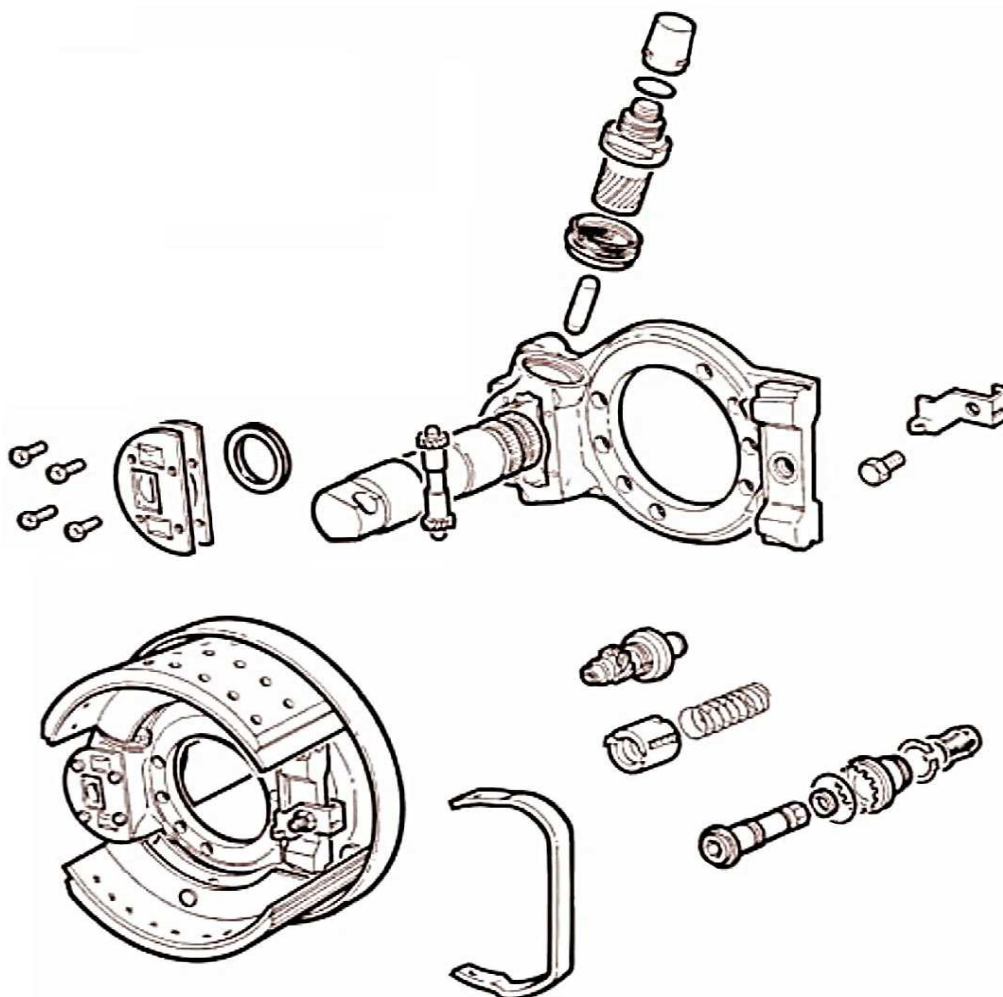

Z-CAM

Z-CAM

		Z-CAM	VP CENA	+PDV
<p>14832</p> <p>KALIBRACIONO VRATILO</p> <p>MERITOR ST4014 MERITOR ST4023 MERITOR A164061 MERITOR 68192565</p>	<p>LEVO</p>		<p>2.850</p>	<p>3.420</p>
<p>14831</p> <p>KALIBRACIONO VRATILO</p> <p>MERITOR ST4013 MERITOR ST4024 MERITOR A64062 MERITOR 68192566</p>	<p>DESNO</p>		<p>2.850</p>	<p>3.420</p>
<p>14842</p> <p>KALIBRACIONI ZUPČANIK</p> <p>MERITOR A64052 MERITOR 68191510</p>	<p>LEVI</p>		<p>1.250</p>	<p>1.500</p>
<p>14841</p> <p>KALIBRACIONI ZUPČANIK</p> <p>MERITOR A64055 MERITOR 68191511</p>	<p>DESNI</p>		<p>1.250</p>	<p>1.500</p>
<p>18032</p> <p>KALIBRACIONI ZUPČANIK</p> <p>STARI MODEL</p>	<p>LEVI</p>		<p>1.250</p>	<p>1.500</p>
<p>18031</p> <p>KALIBRACIONI ZUPČANIK</p> <p>STARI MODEL</p>	<p>DESNI</p>		<p>1.250</p>	<p>1.500</p>

Z-CAM		VP CENA	+PDV
<p>15076</p> <p>KALIBR.ZUPČANIK SA OPRUGOM MERITOR ST1038 MERITOR 68191510</p>	 LEVI	2.530	3.036
<p>15075</p> <p>KALIBR.ZUPČANIK SA OPRUGOM MERITOR ST1039 MERITOR 68191510</p>	 DESNI	2.530	3.036
<p>15095</p> <p>REVERSE LOCK MERITOR ST1036 MERITOR ST4021</p>	 LEVI	810	972
<p>15094</p> <p>REVERSE LOCK MERITOR ST1037 MERITOR ST4020</p>	 DESNI	810	972
<p>14840</p> <p>POPREČNO KALIBRACIONO VRATILO MERITOR SP8540 MERITOR ST4018</p>		790	948
<p>15077</p> <p>SET BRAVICE STARI MODEL</p>	 14 ZUBA	3.010	3.612

Z-CAM		VP CENA	+PDV
<p>15082</p> <p>POKLOPAC ŠTELERA</p> <p>MERITOR 68191065</p>		850	1.020
<p>15084</p> <p>CRVENA GUMICA</p> <p>MERITOR 68192410</p>		350	350
<p>14999</p> <p>POVRATNA OPRUGA</p> <p>MERITOR 167090 MERITOR 68192115</p>		2.210	2.210
<p>ZCAM</p> <p>REPARACIONI SET</p>	 <p>(14832+14831+15084x2+14840+15081x2+15083)</p> <p>23 ZUBA</p> <p>14 ZUBA</p> <p>15079</p> <p>15078</p> <p>LEVI TOČAK</p> <p>14842 15095</p> <p>DESNI TOČAK</p> <p>14841 15094</p>	14.410	17.292