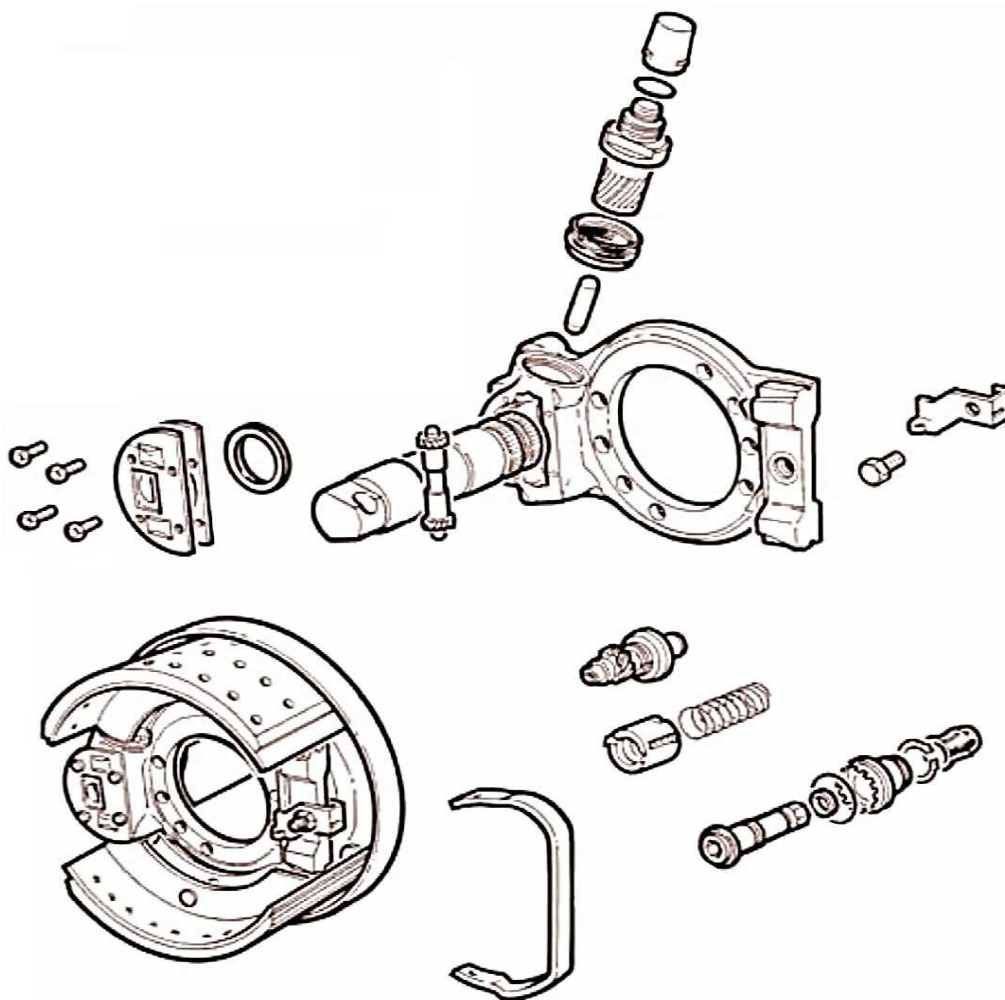

Z-CAM

Z-CAM

		Z-CAM	VP CENA	+PDV
<p>14832</p> <p>KALIBRACIONO VRATILO</p> <p>MERITOR ST4014 MERITOR ST4023 MERITOR A164061 MERITOR 68192565</p>	 <p>LEVO</p>		2.850	3.420
<p>14831</p> <p>KALIBRACIONO VRATILO</p> <p>MERITOR ST4013 MERITOR ST4024 MERITOR A64062 MERITOR 68192566</p>	 <p>DESNO</p>		2.850	3.420
<p>14842</p> <p>KALIBRACIONI ZUPČANIK</p> <p>MERITOR A64052 MERITOR 68191510</p>	 <p>LEVI</p>		1.250	1.500
<p>14841</p> <p>KALIBRACIONI ZUPČANIK</p> <p>MERITOR A64055 MERITOR 68191511</p>	 <p>DESNI</p>		1.250	1.500
<p>15076</p> <p>KALIBR.ZUPČANIK SA OPRUGOM</p> <p>MERITOR ST1038 MERITOR 68191510</p>	 <p>LEVI</p>		2.530	3.036

Z-CAM		VP CENA	+PDV
<p>15075</p> <p>KALIBR.ZUPČANIK SA OPRUGOM</p> <p>MERITOR ST1039 MERITOR 68191510</p>	 <p>DESNI</p>	2.530	3.036
<p>15095</p> <p>REVERSE LOCK</p> <p>MERITOR ST1036 MERITOR ST4021</p>	 <p>LEVI</p>	810	972
<p>15094</p> <p>REVERSE LOCK</p> <p>MERITOR ST1037 MERITOR ST4020</p>	 <p>DESNI</p>	810	972
<p>14840</p> <p>POPREČNO KALIBRACIONO VRATILO</p> <p>MERITOR SP8540 MERITOR ST4018</p>		790	948
<p>15079</p> <p>SET BRAVICE</p> <p>MERITOR ST1035 MERITOR ST4022</p>	 <p>23 ZUBA</p>	3.010	3.612

Z-CAM		VP CENA	+PDV
15078 SET BRAVICE MERITOR ST1034 14 ZUBA		3.010	3.612
15080 POVRATNA ČIVIJA ŠTELERA MERITOR 137075 MERITOR 68192487		730	876
15081 ČIVIJA ŠTELERA MERITOR 137074 MERITOR 64225252		290	348
16029 ZAPTIVAČ MERITOR 166063 MERITOR 68191066		310	372
15083 SET ZAPTIVAČA MERITOR ST1053 MERITOR ST4025		1.570	1.884

Z-CAM		VP CENA	+PDV
<p>15082</p> <p>POKLOPAC ŠTELERA</p> <p>MERITOR 68191065</p>		850	1.020
<p>15084</p> <p>CRVENA GUMICA</p> <p>MERITOR 68192410</p>		350	350
<p>14999</p> <p>POVRATNA OPRUGA</p> <p>MERITOR 167090 MERITOR 68192115</p>		2.210	2.210
<p>ZCAM</p> <p>REPARACIONI SET</p>	 <p>(14832+14831+15084x2+14840+15081x2+15083)</p> <p>23 ZUBA</p> <p>14 ZUBA</p> <p>15079</p> <p>15078</p> <p>LEVI TOČAK</p> <p>14842 15095</p> <p>DESNI TOČAK</p> <p>14841 15094</p>	14.410	17.292