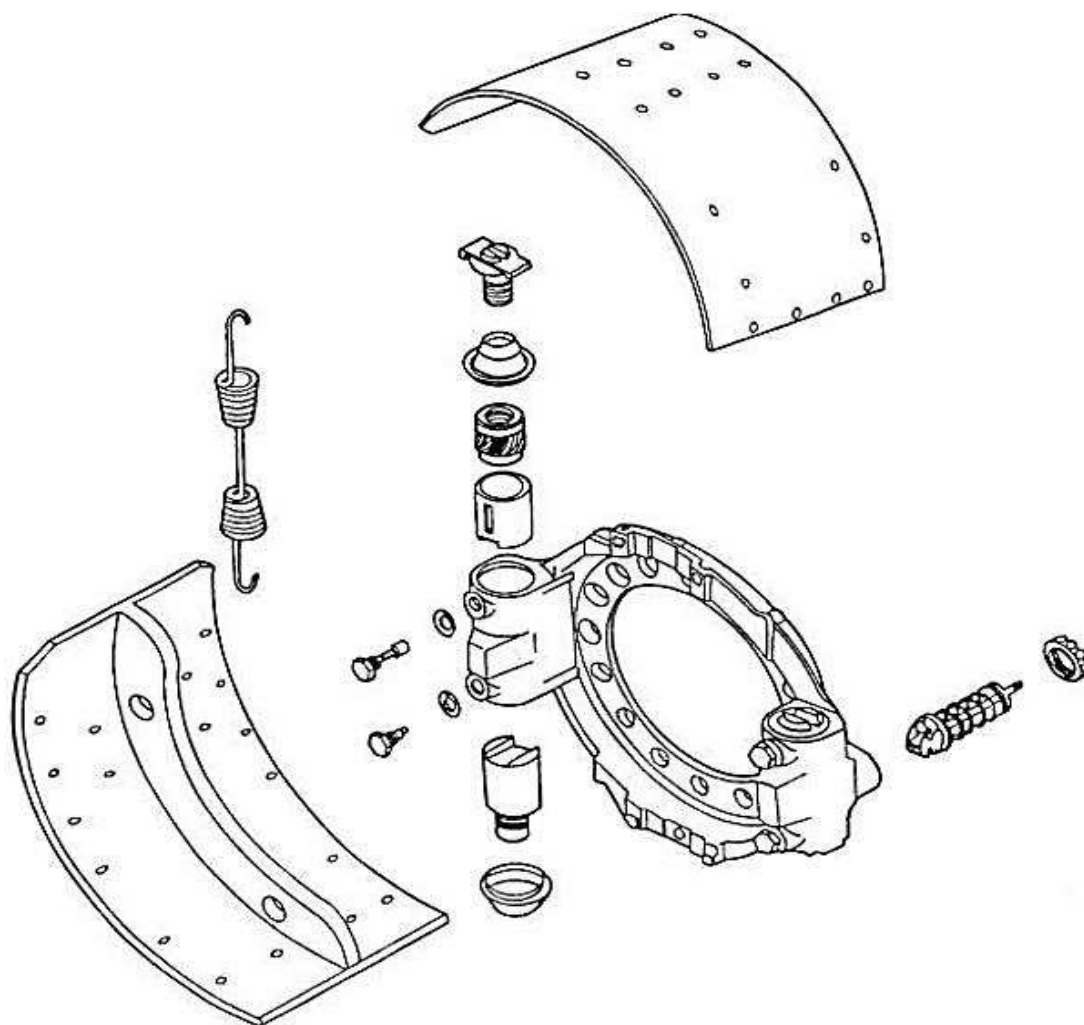

IVECO - MERITOR

MERITOR Ø410 DUPLEX

IVECO - MERITOR

VP CENA

+PDV

17399

REPARACIONI SET

IVECO 42559512
IVECO 42562830

9.230

11.076

18206

REPARACIONI SET

IVECO 42536197
IVECO 42558432

9.230

11.076