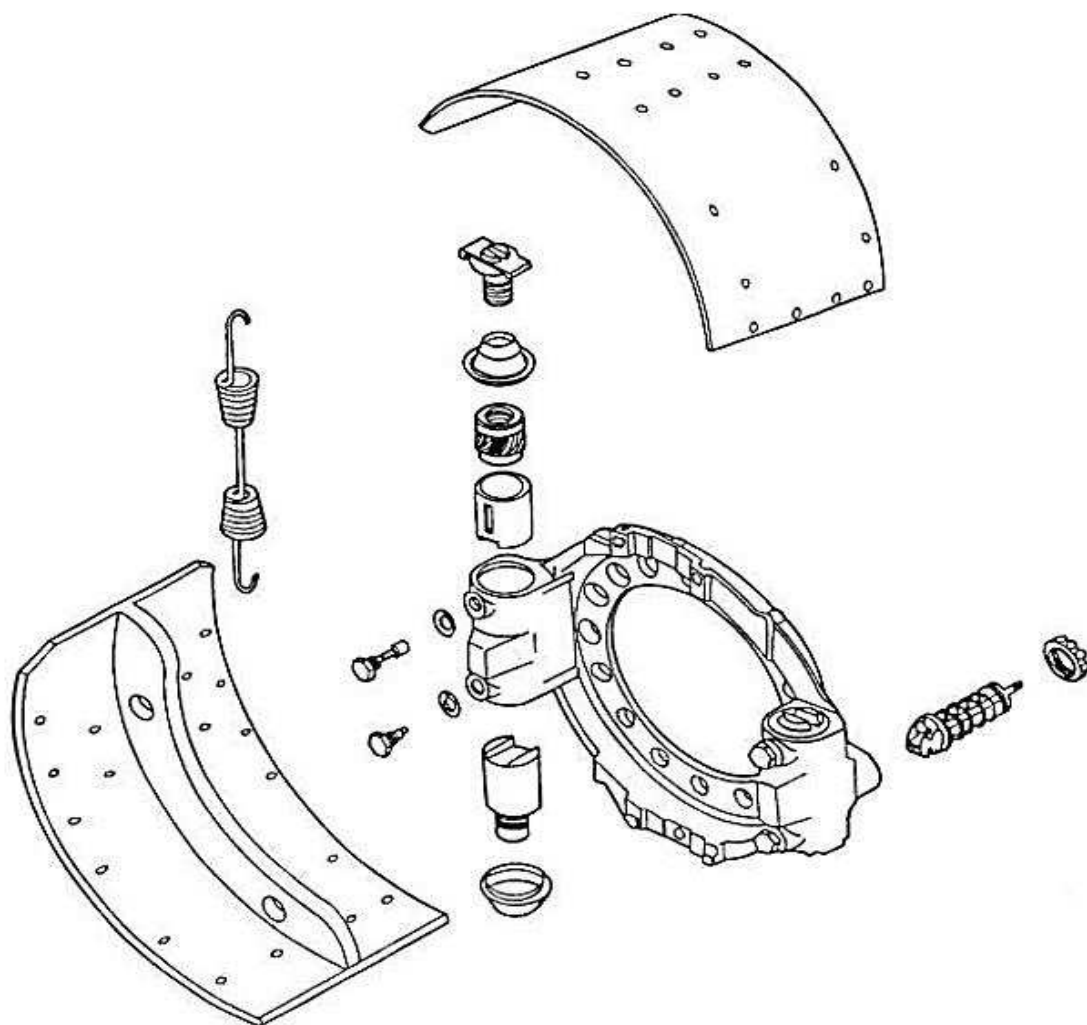

IVECO - MERITOR

MERITOR Ø410 DUPLEX

IVECO - MERITOR

VP CENA

+PDV

17399

REPARACIONI SET

IVECO 42559512
IVECO 42562830

9.230

11.076

18206

REPARACIONI SET

IVECO 42536197
IVECO 42558432

9.230

11.076