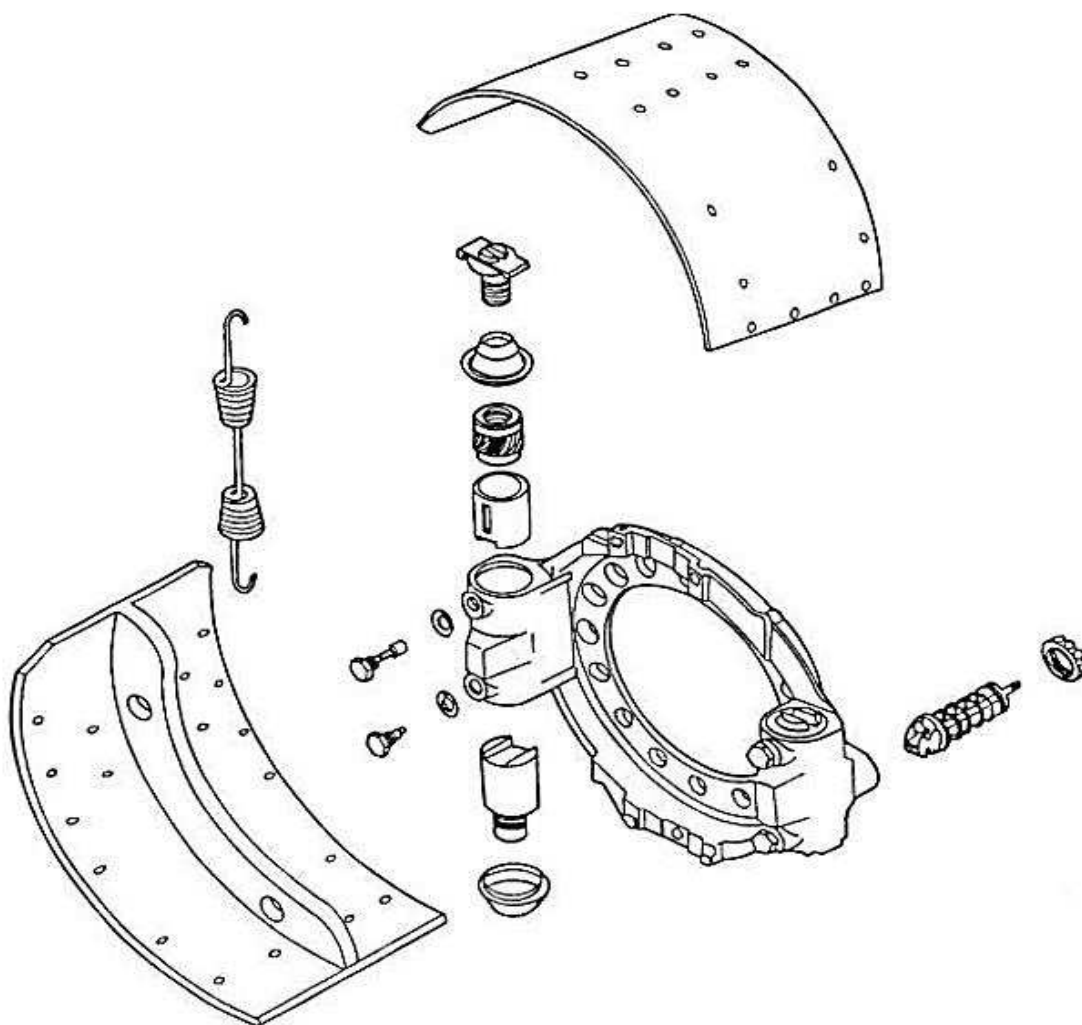

IVECO - MERITOR

MERITOR Ø410 DUPLEX

IVECO - MERITOR

VP CENA

+PDV

17399

REPARACIONI SET

IVECO 42559512
IVECO 42562830

9.230

11.076

18206

REPARACIONI SET

IVECO 42536197
IVECO 42558432

9.230

11.076