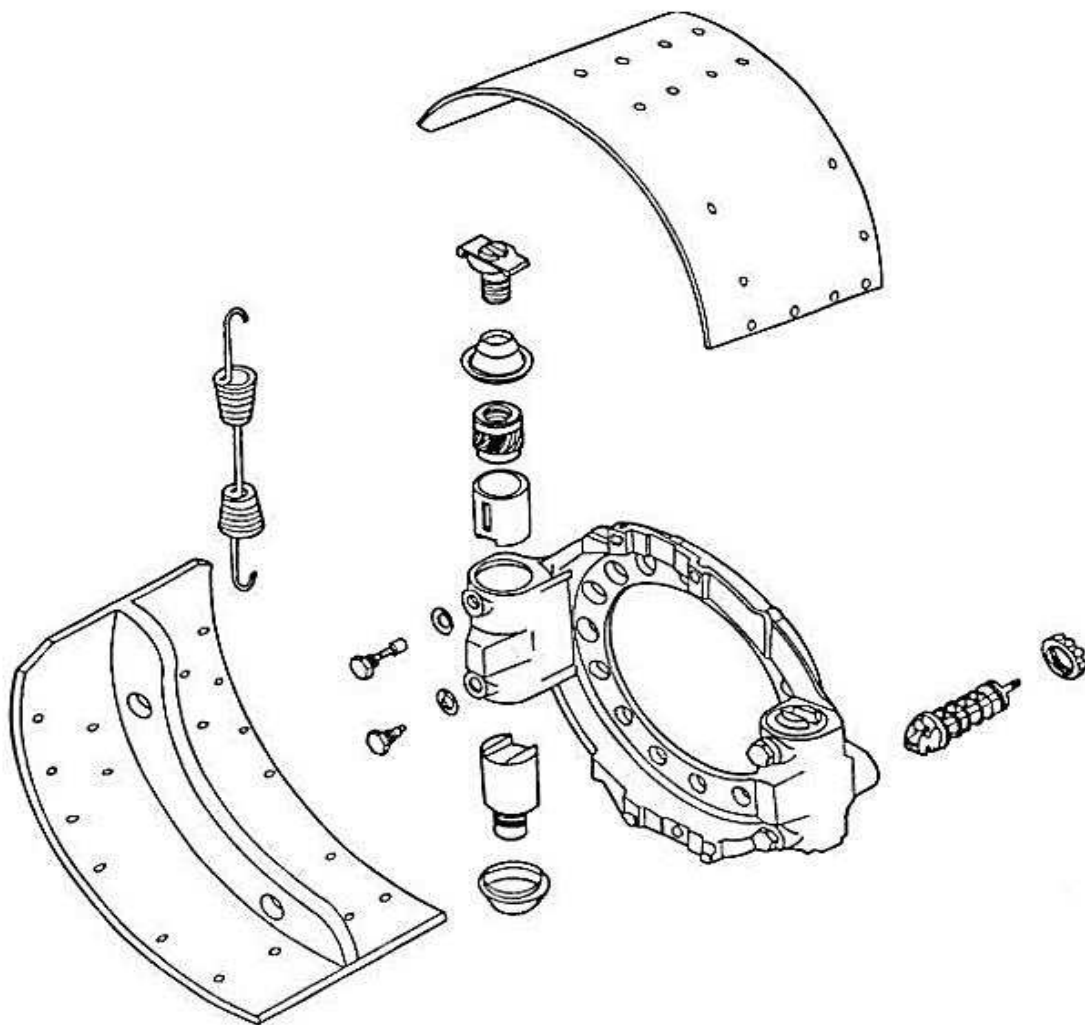

IVECO - MERITOR

MERITOR Ø410 DUPLEX

IVECO - MERITOR

VP CENA

+PDV

17399

REPARACIONI SET

IVECO 42559512
IVECO 42562830

9.230

11.076

18206

REPARACIONI SET

IVECO 42536197
IVECO 42558432

9.230

11.076