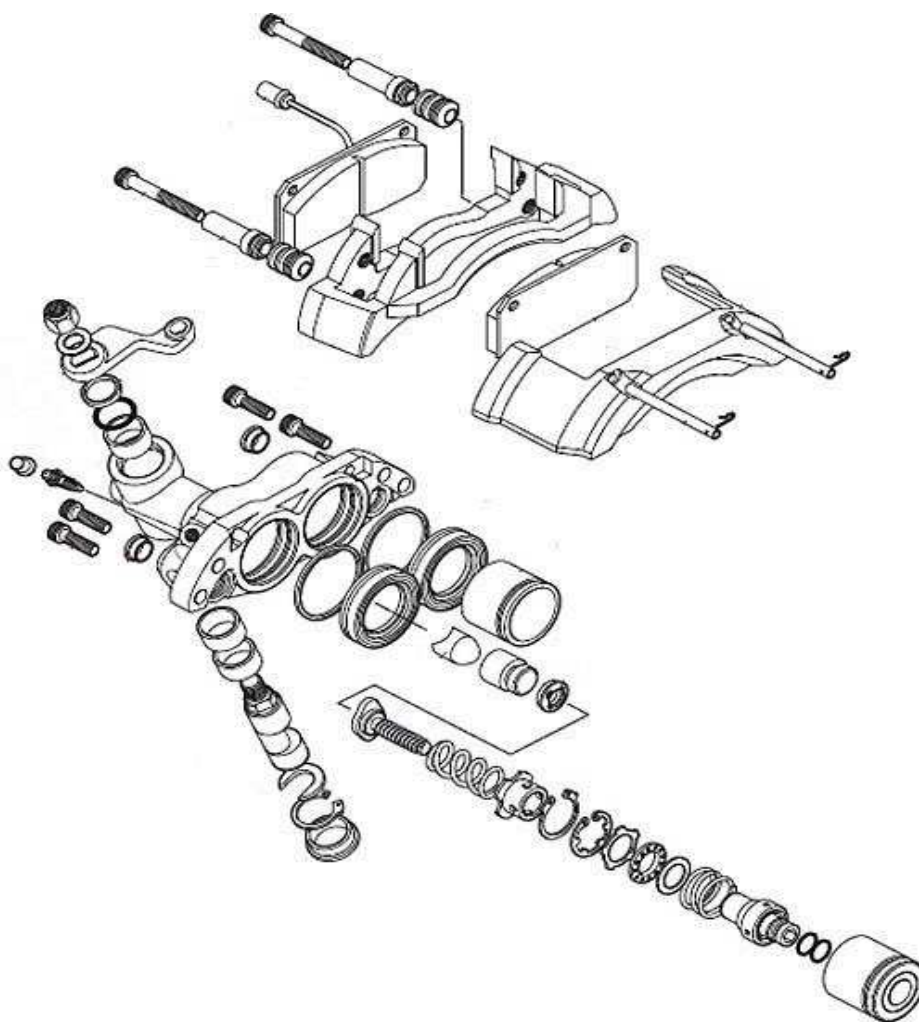

## HIDRAULIČNA KLEŠTA MERITOR

LRG624