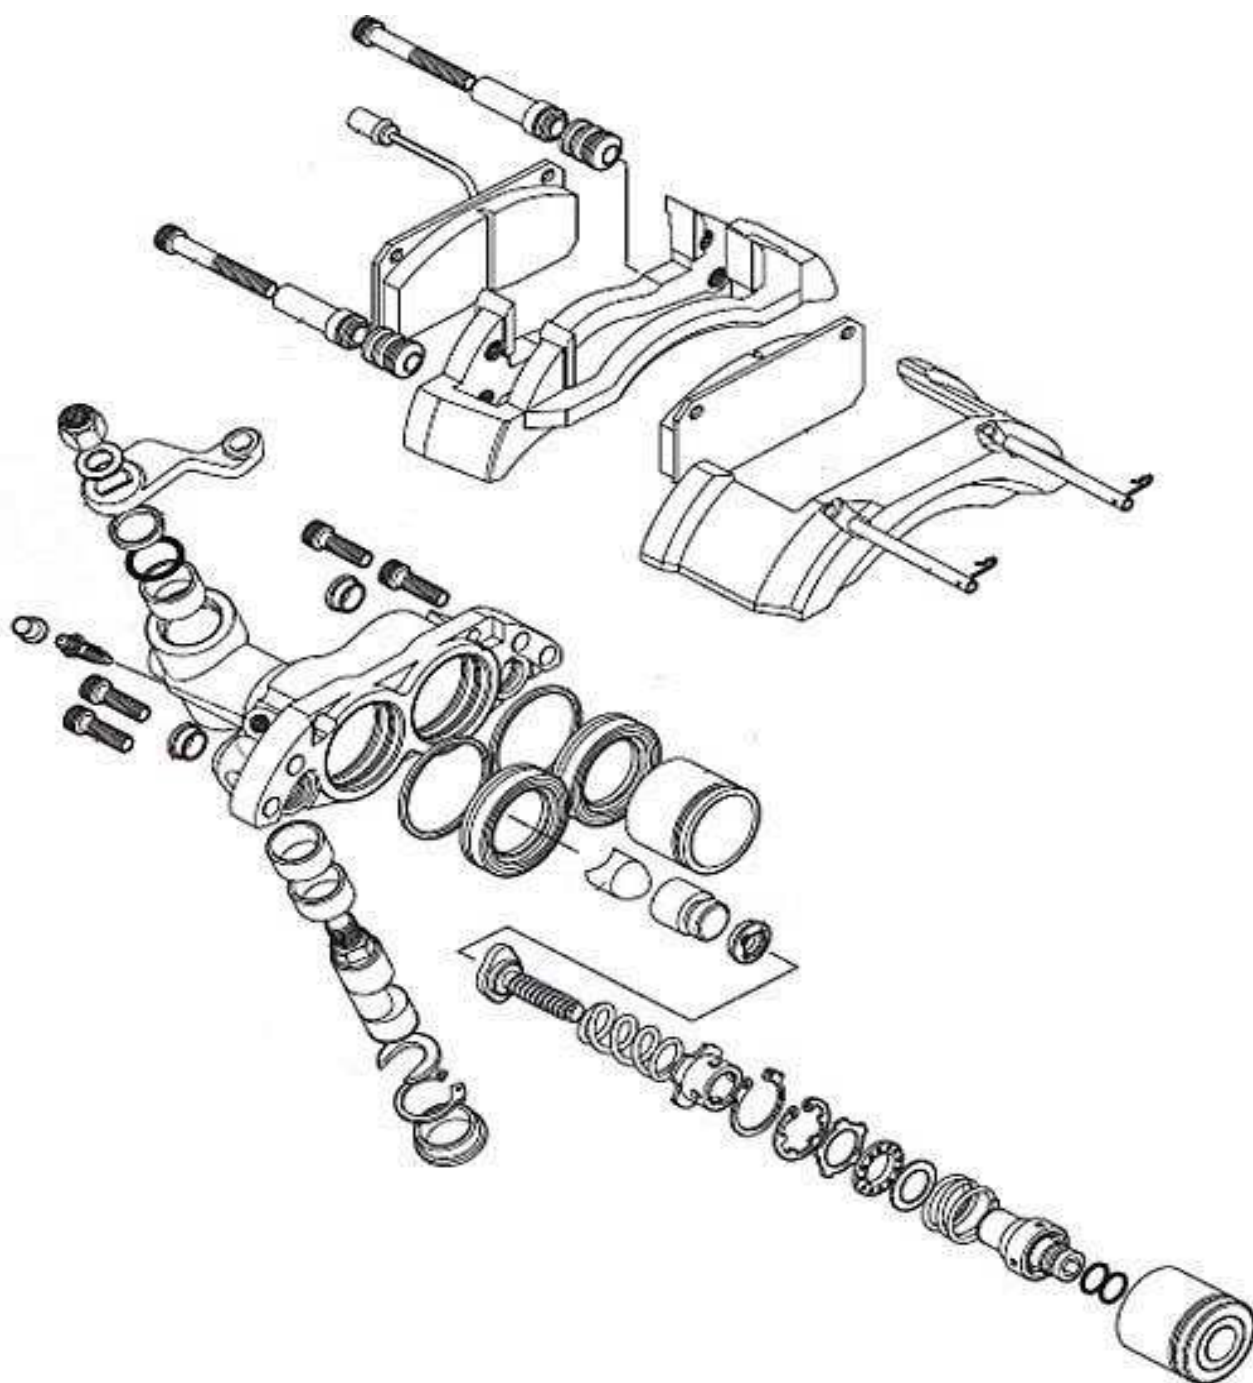

HIDRAULIČNA KLEŠTA MERITOR

LRG624

ŠIFRA	HIDRAULIČNA KLEŠTA MERITOR	VP CENA	+ PDV
<p>SET KLIZAČA 918670 SP8565</p>	<p><i>IVECO 58 mm FRONT / REAR IVECO 68 mm FRONT / REAR VOLVO 58 mm REAR VOLVO 68 mm FRONT / REAR</i></p> <p><i>OPTARE 58 mm FRONT / REAR OPTARE 68 mm FRONT / REAR RENAULT 68 mm FRONT</i></p>  <p>Ø22x12 Ø22x8</p> <p>Ø20x71 M12/1,25x85 (18670-225+18668+18673x2+18674x2)</p>	<p>4.060</p>	<p>4.872</p>
<p>SET KLIZAČA 18670-225</p>	 <p>Ø20x71 M12/1,25x85</p>	<p>2.410</p>	<p>2.892</p>
<p>SET GUMICA KLIZAČA 18668 SJ8566</p>		<p>970</p>	<p>1.164</p>
<p>POKLOPAC KLIZAČA Ø22x12mm 18673</p>	 <p>Ø22x12</p>	<p>170</p>	<p>204</p>
<p>POKLOPAC KLIZAČA Ø22x8mm 18674</p>	 <p>Ø22x8</p>	<p>170</p>	<p>204</p>
<p>SET KLIZAČA 918750 SP8902</p>	<p><i>MERCEDES 60 mm FRONT RENAULT 60 mm FRONT</i></p>  <p>Ø20x80 M12/1,25x95 (18750-225+18668)</p>	<p>3.380</p>	<p>4.056</p>

ŠIFRA	HIDRAULIČNA KLEŠTA MERITOR	VP CENA	+ PDV
SET KLIZAČA 18750-225	 <p>Ø20x80 M12/1,25x95</p>	2.410	2.892
SET GUMICA KLIZAČA 18668 SJ8566		970	1.164
SET KLIZAČA 918740 SJ1035 ST1153	<p><i>IVECO 60 mm FRONT MERCEDES 54 mm REAR MERCEDES 60 mm REAR</i></p>  <p>Ø24x12 Ø20x71 M12/1,25x85 (18740-225+18755)</p>	3.780	4.536
SET KLIZAČA 918710 SJ1034	<p><i>IVECO 60 mm REAR</i></p>  <p>Ø24x12 Ø20x71 M12/1,25x85 (18740-225+18755)</p>	3.780	4.536
SET KLIZAČA 18740-225	 <p>Ø20x71 M12/1,25x85</p>	2.410	2.892
SET GUMICA KLIZAČA 18755 ST1154		1.370	1.644