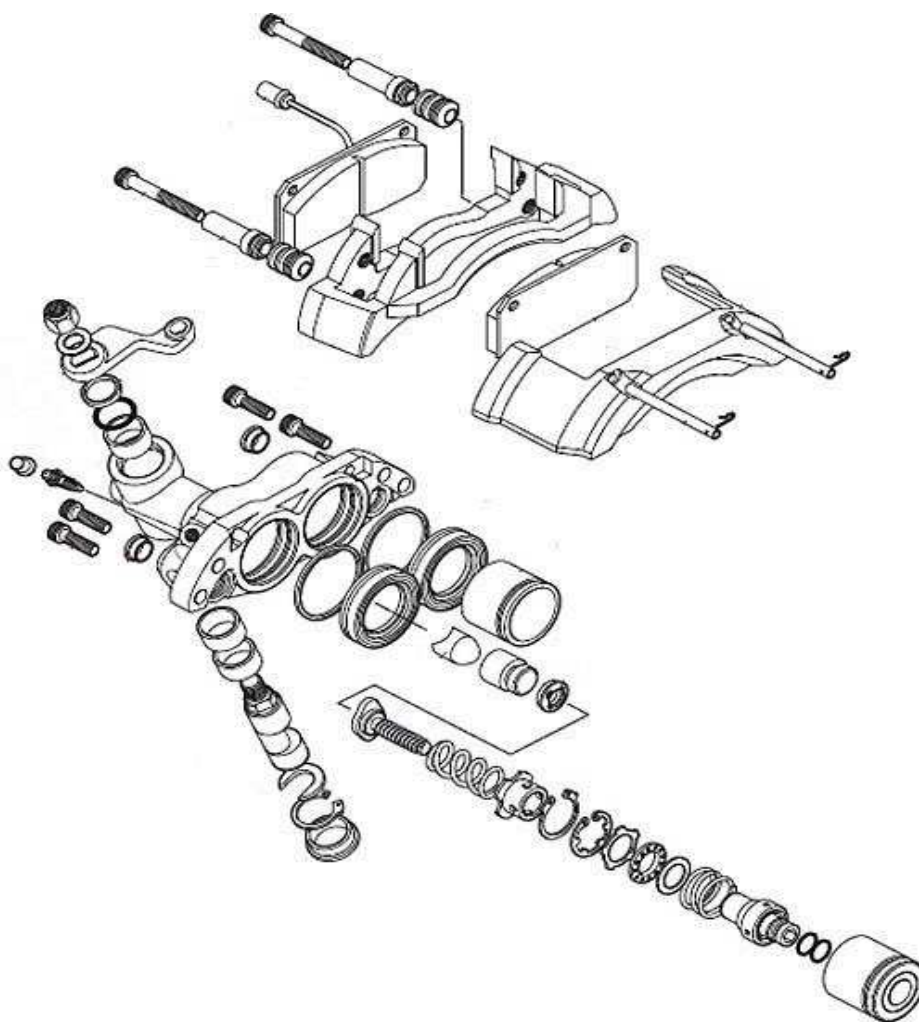

HIDRAULIČNA KLEŠTA MERITOR

LRG624

HIDRAULIČNA KLEŠTA MERITOR

VP CENA

+PDV

<p>18670</p> <p>SET KLIZAČA</p> <p>MERITOR SP8565 DAF 1522081 VOLVO 3090851 IVECO 8124737</p>	<p>IVECO Ø58 mm (P) IVECO Ø58 mm (Z) IVECO Ø68 mm (P) IVECO Ø68 mm (Z)</p> <p>VOLVO Ø58 mm (Z) VOLVO Ø68 mm (P) VOLVO Ø68 mm (Z)</p> <p>RENAULT Ø68 mm (P)</p>  <p>Ø22x12 Ø22x8</p> <p>Ø20x71 M12/1,25x85</p> <p>(18670-225+18668+18673x2+18674x2)</p>	<p>3.380</p>	<p>4.056</p>
<p>18750</p> <p>SET KLIZAČA</p> <p>MERITOR SP8902 MB 000 421 1463 DAF 1522173</p>	<p>MERCEDES Ø60 mm (P) RENAULT Ø60 mm (P)</p>  <p>Ø20x80 M12/1,25x95</p> <p>(18750-225+18668)</p>	<p>2.820</p>	<p>3.384</p>
<p>18740</p> <p>SET KLIZAČA</p> <p>MERITOR SJ1035 MERITOR ST1153 MB 000 420 0476 DAF 1522179 IVECO 93161029 IVECO 93161472</p>	<p>IVECO Ø60 mm (P) MERCEDES Ø54 mm (Z) MERCEDES Ø60 mm (Z)</p>  <p>Ø24x12</p> <p>Ø20x71 M12/1,25x85</p> <p>(18740-225+18755)</p>	<p>3.150</p>	<p>3.780</p>
<p>18710</p> <p>SET KLIZAČA</p> <p>MERITOR SJ1034 IVECO 93161037 IVECO 93161473</p>	<p>IVECO Ø60 mm (Z)</p>  <p>Ø24x12</p> <p>Ø20x71 M12/1,25x85</p> <p>(18740-225+18755)</p>	<p>3.150</p>	<p>3.780</p>