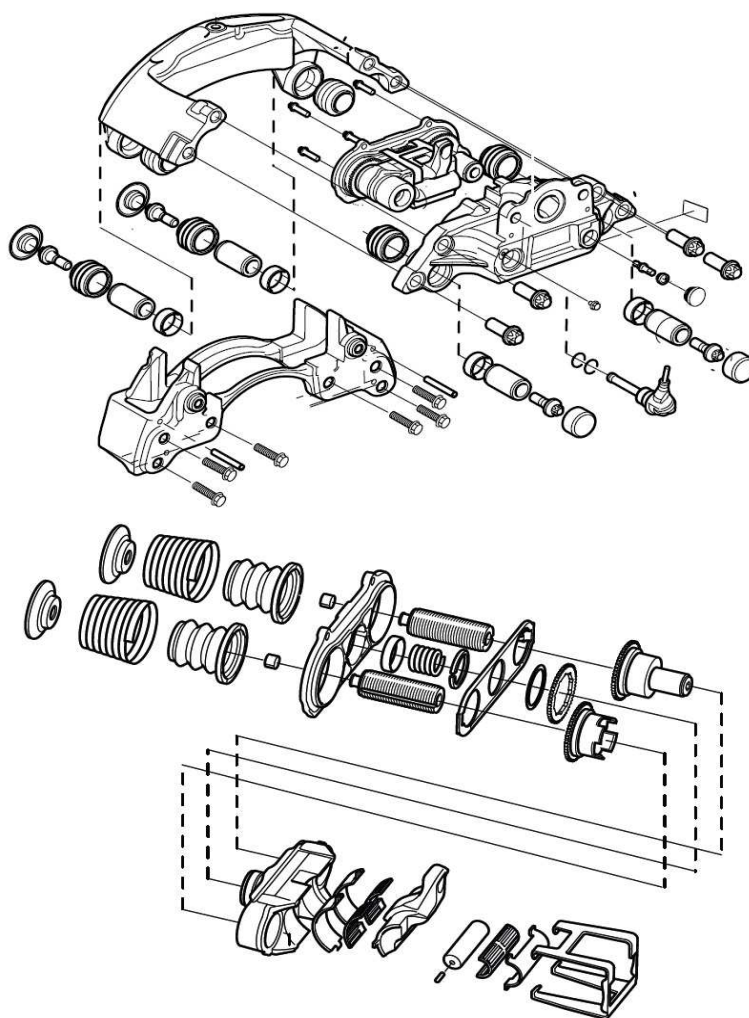

HALDEX MODUL X - GEN 1

VP CENA

+PDV

<p>15055</p> <p>SET LEŽAJA</p>		<p>740</p>	<p>888</p>
<p>15790</p> <p>KLACKALICA</p>		<p>4.020</p>	<p>4.824</p>
<p>18519</p> <p>POKLOPAC MEHANIZMA</p>		<p>3.210</p>	<p>3.852</p>
<p>18953</p> <p>STEGA MEHANIZMA</p>		<p>1.210</p>	<p>1.452</p>
<p>HALX1</p> <p>REPARACIONI SET</p> <p>18170</p> <p>U SETU NEMA:</p> 		<p>29.280</p>	<p>35.136</p>

HALDEX MODUL X - GEN 2

MODUL X

HALDEX MODUL X - GEN 2

VP CENA

+PDV

<p>18955</p> <p>SET KLIZAČA</p> <p>HALDEX 93299</p>	<p>SAF osovina SMB osovina</p> <p>DANA osovina GIGANT osovina</p> <p>VOLVO RENAULT</p>  <p>Ø35x64</p> <p>Ø28/56</p> <p>Ø42x28</p> <p>M14/2x42</p>	<p>6.110</p>	<p>7.332</p>
<p>18522</p> <p>POKLOPAC KLIZAČA</p> <p>HALDEX 91019</p>	 <p>Ø42x28</p>	<p>410</p>	<p>492</p>
<p>18952</p> <p>SET VRATILA ŠTELERA</p> <p>HALDEX 94892</p>		<p>680</p>	<p>816</p>
<p>18505</p> <p>SET GUMICA I OPRUGA</p> <p>HALDEX 91011</p>		<p>1.930</p>	<p>2.316</p>
<p>18541</p> <p>SET POTISKIVAČA I CENTRALNI VIJCI</p>		<p>2.510</p>	<p>3.012</p>
<p>18600</p> <p>MEHANIZAM ŠTELERA</p>		<p>4.560</p>	<p>5.472</p>