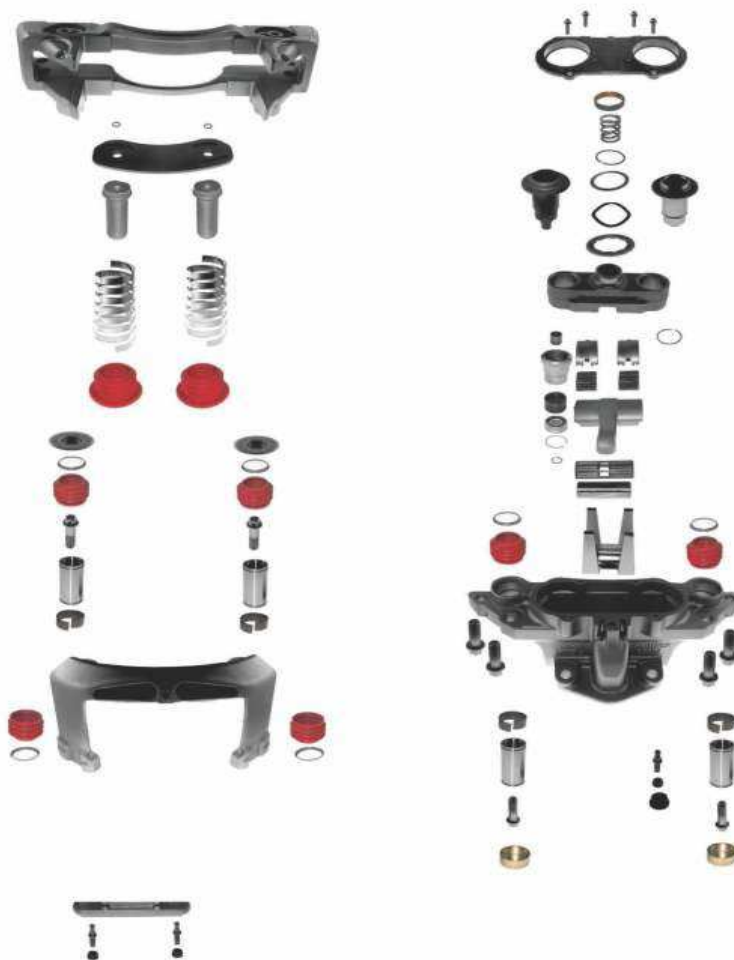

HALDEX MODUL X

MODUL X

HALDEX MODUL X

VP CENA

+PDV

<p>18955</p> <p>SET KLIZAČA HALDEX 93299</p>	<p>SAF osovina SMB osovina</p> <p>DANA osovina GIGANT osovina</p> <p>VOLVO RENAULT</p>  <p>Ø35x64</p> <p>M14/2x42</p> <p>Ø42x23</p> <p>Ø28/56</p>	<p>6.110</p>	<p>7.332</p>
<p>18541</p> <p>SET POTISKIVAČA I CENTRALNI VIJCI</p>		<p>2.510</p>	<p>3.012</p>
<p>18505</p> <p>SET GUMICA POTISKIVAČA HALDEX 91011</p>		<p>1.930</p>	<p>2.316</p>
<p>18952</p> <p>SET VRATILA ŠTELERA HALDEX 94892</p>		<p>680</p>	<p>816</p>
<p>18327</p> <p>KUĆIŠTE</p>		<p>3.980</p>	<p>4.776</p>

HALDEX MODUL X		VP CENA	+PDV
18600 MEHANIZAM ŠTELERA		4.560	5.472
18601 SREDNJI ZUPČANIK		1.480	1.776
18602 ZUPČANIK ŠTELERA		670	804
18603 RUČNI ŠTELER		2.350	2.820
18403 KLACKALICA		4.020	4.824
18404 OSOVINICA KLACKALICE		500	600

HALDEX MODUL X		VP CENA	+PDV
<p>18596</p> <p>SET LEŽAJA</p>		1.180	1.416
<p>18595</p> <p>SET LEŽAJA</p>		800	960
<p>18592</p> <p>PLOČA MEHANIZMA</p>		760	912
<p>18519</p> <p>POKLOPAC MEHANIZMA</p>		2.680	3.216
<p>18599</p> <p>STEGA MEHANIZMA</p>		1.430	1.716
<p>HALDEXX</p> <p>REPARACIONI SET</p> <p>16850</p> <p>U SETU NEMA:</p> 	 <p>(18599+18592+18327+18403+18600+18601+18602+18603+ +18595+18596+18505+18519+18404+18541+18952)</p>	29.530	35.436

HALDEX MODUL T

MODUL T

HALDEX MODUL T

VP CENA

+PDV

<p>18020</p> <p>SET KLIZAČA</p> <p>HALDEX 95397 SAF 3434386100</p>	<p>SAF osovina</p>  <p>Ø35x120 Ø35,5x87 M16/1,5x80 M16/1,5x80</p>	<p>3.980</p>	<p>4.776</p>
<p>18052</p> <p>SET ZAŠTITA ISPOD ŠTELERA</p>		<p>2.370</p>	<p>2.844</p>
<p>18052/5</p> <p>ZAŠTITA ISPOD ŠTELERA 18004</p>		<p>720</p>	<p>864</p>
<p>18033</p> <p>SET RESETA</p>	 <p>(18054/5+18057/5+18056/5)</p>	<p>770</p>	<p>924</p>
<p>18050</p> <p>MEHANIZAM ŠTELERA</p>		<p>4.420</p>	<p>5.304</p>