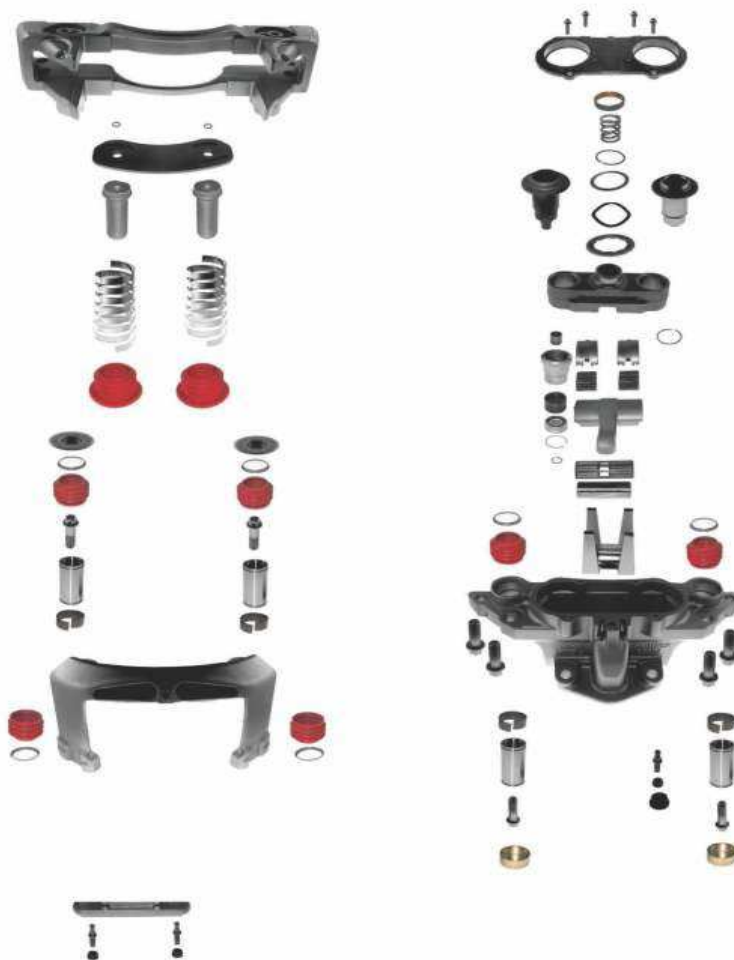

## HALDEX MODUL X

MODUL X

<b>HALDEX MODUL X</b>		VP CENA	+PDV
<p><b>18955</b></p> <p>SET KLIZAČA</p> <p>HALDEX 93299</p>	<p>SAF osovina SMB osovina</p> <p>DANA osovina GIGANT osovina</p> <p>VOLVO RENAULT</p>  <p>Ø35x64</p> <p>M14/2x42</p> <p>Ø42x23</p> <p>Ø28/56</p>	<p><b>6.110</b></p>	<p><b>7.332</b></p>
<p><b>18541</b></p> <p>SET POTISKIVAČA I CENTRALNI VIJCI</p>		<p><b>2.510</b></p>	<p><b>3.012</b></p>
<p><b>18505</b></p> <p>SET GUMICA POTISKIVAČA</p> <p>HALDEX 91011</p>		<p><b>1.930</b></p>	<p><b>2.316</b></p>
<p><b>18952</b></p> <p>SET VRATILA ŠTELERA</p> <p>HALDEX 94892</p>		<p><b>680</b></p>	<p><b>816</b></p>
<p><b>18327</b></p> <p>KUĆIŠTE</p>		<p><b>3.980</b></p>	<p><b>4.776</b></p>

HALDEX MODUL X		VP CENA	+PDV
<p><b>18600</b></p> <p>MEHANIZAM ŠTELERA</p>		<p><b>4.560</b></p>	<p><b>5.472</b></p>
<p><b>18601</b></p> <p>SREDNJI ZUPČANIK</p>		<p><b>1.480</b></p>	<p><b>1.776</b></p>
<p><b>18602</b></p> <p>ZUPČANIK ŠTELERA</p>		<p><b>670</b></p>	<p><b>804</b></p>
<p><b>18603</b></p> <p>RUČNI ŠTELER</p>		<p><b>2.350</b></p>	<p><b>2.820</b></p>
<p><b>18403</b></p> <p>KLACKALICA</p>		<p><b>4.020</b></p>	<p><b>4.824</b></p>
<p><b>18404</b></p> <p>OSOVINICA KLACKALICE</p>		<p><b>500</b></p>	<p><b>600</b></p>

HALDEX MODUL X		VP CENA	+PDV
<p><b>18596</b></p> <p>SET LEŽAJA</p>		<p><b>1.180</b></p>	<p><b>1.416</b></p>
<p><b>18595</b></p> <p>SET LEŽAJA</p>		<p><b>800</b></p>	<p><b>960</b></p>
<p><b>18592</b></p> <p>PLOČA MEHANIZMA</p>		<p><b>760</b></p>	<p><b>912</b></p>
<p><b>18519</b></p> <p>POKLOPAC MEHANIZMA</p>		<p><b>2.680</b></p>	<p><b>3.216</b></p>
<p><b>18599</b></p> <p>STEGA MEHANIZMA</p>		<p><b>1.430</b></p>	<p><b>1.716</b></p>
<p><b>HALDEXX</b></p> <p>REPARACIONI SET</p> <p>16850</p> <p>U SETU NEMA:</p> 	 <p>(18599+18592+18327+18403+18600+18601+18602+18603+ +18595+18596+18505+18519+18404+18541+18952)</p>	<p><b>29.530</b></p>	<p><b>35.436</b></p>