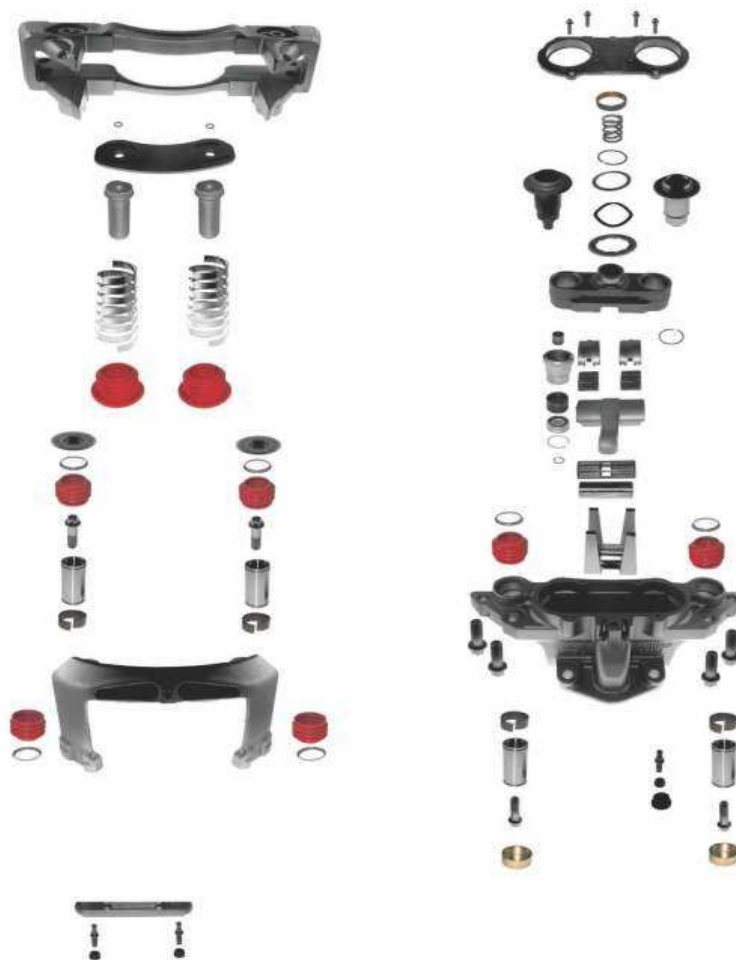

HALDEX MODUL X - GEN 1

MODUL X

HALDEX MODUL X - GEN 1

VP CENA

+PDV

<p>18510</p> <p>SET KLIZAČA HALDEX 91012</p>	<p>SAF osovina SMB osovina</p>  <p>Ø35x64 Ø28/56 Ø42x28 M14/2x42 (18955+18514x2)</p>	<p>6.530</p>	<p>7.836</p>
<p>18514</p> <p>ČELIČNI POKLOPAC</p>	 <p>Ø28/56</p>	<p>210</p>	<p>252</p>
<p>18522</p> <p>POKLOPAC KLIZAČA HALDEX 91019</p>	 <p>Ø42x28</p>	<p>410</p>	<p>492</p>
<p>18952</p> <p>SET VRATILA ŠTELERA HALDEX 94892</p>		<p>680</p>	<p>816</p>
<p>18505</p> <p>SET GUMICA I OPRUGA HALDEX 91011</p>		<p>1.930</p>	<p>2.316</p>
<p>15063</p> <p>POTISNA PLOČA I VIJCI</p>		<p>3.480</p>	<p>4.176</p>

HALDEX MODUL X - GEN 1

VP CENA +PDV

<p>15930</p> <p>MEHANIZAM ŠTELERA</p>		<p>2.850</p>	<p>3.420</p>
<p>18019</p> <p>VOĐENI ŠTELER</p>		<p>2.350</p>	<p>2.820</p>
<p>15932</p> <p>VODEĆI ŠTELER</p>		<p>2.350</p>	<p>2.820</p>
<p>18602</p> <p>SREDNJI ZUPČANIK</p>		<p>670</p>	<p>804</p>
<p>18556</p> <p>KUĆIŠTE</p>		<p>3.520</p>	<p>4.224</p>
<p>15056</p> <p>SET LEŽAJA</p>		<p>1.410</p>	<p>1.692</p>
<p>18962</p> <p>OSOVINICA KLACKALICE</p>		<p>860</p>	<p>1.032</p>

HALDEX MODUL X - GEN 1

VP CENA

+PDV

<p>15055</p> <p>SET LEŽAJA</p>		<p>740</p>	<p>888</p>
<p>15790</p> <p>KLACKALICA</p>		<p>4.020</p>	<p>4.824</p>
<p>18519</p> <p>POKLOPAC MEHANIZMA</p>		<p>3.210</p>	<p>3.852</p>
<p>18953</p> <p>STEGA MEHANIZMA</p>		<p>1.210</p>	<p>1.452</p>
<p>HALX1</p> <p>REPARACIONI SET</p> <p>18170</p> <p>U SETU NEMA:</p> 		<p>29.280</p>	<p>35.136</p>

HALDEX MODUL X - GEN 2

VP CENA +PDV

<p>18601</p> <p>ZUPČANIK MEHANIZMA ŠTELERA</p>		<p>1.480</p>	<p>1.776</p>
<p>18603</p> <p>ZUPČANIK ŠTELERA</p>		<p>2.350</p>	<p>2.820</p>
<p>18602</p> <p>SREDNJI ZUPČANIK</p>		<p>670</p>	<p>804</p>
<p>18327</p> <p>KUČIŠTE</p>		<p>3.980</p>	<p>4.776</p>
<p>18596</p> <p>SET LEŽAJA</p>		<p>1.180</p>	<p>1.416</p>
<p>18404</p> <p>OSOVINICA KLACKALICE</p>		<p>500</p>	<p>600</p>
<p>18595</p> <p>SET LEŽAJA</p>		<p>800</p>	<p>960</p>