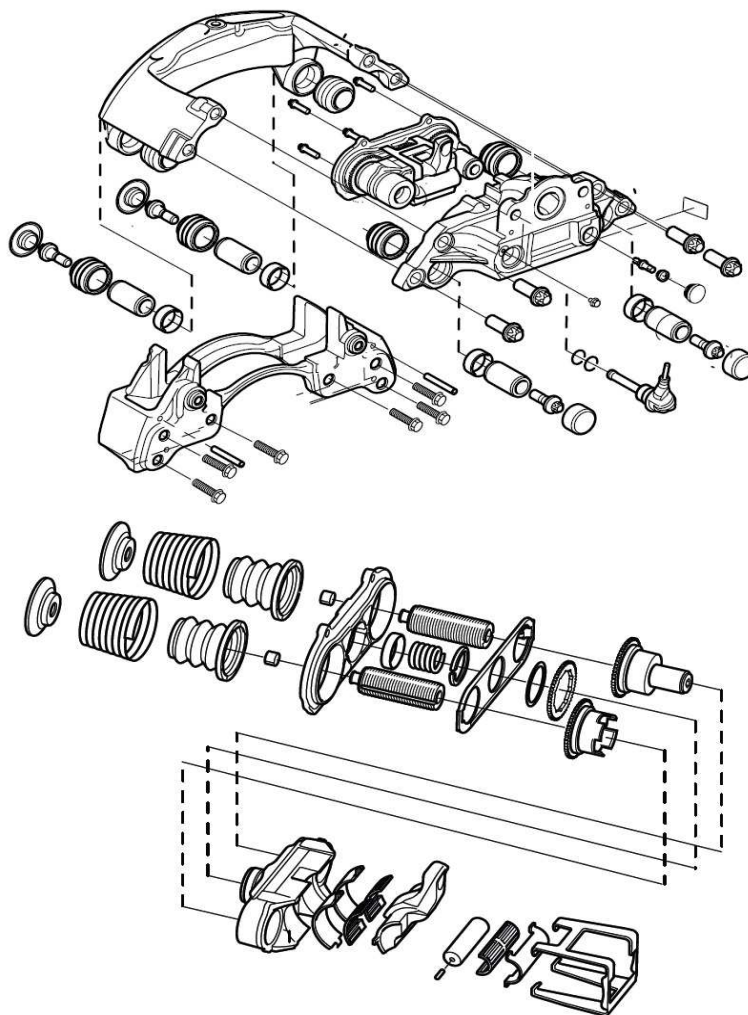

HALDEX MODUL X - GEN 1

VP CENA

+PDV

<p>15055</p> <p>SET LEŽAJA</p>		<p>740</p>	<p>888</p>
<p>15790</p> <p>KLACKALICA</p>		<p>4.020</p>	<p>4.824</p>
<p>18519</p> <p>POKLOPAC MEHANIZMA</p>		<p>3.210</p>	<p>3.852</p>
<p>18953</p> <p>STEGA MEHANIZMA</p>		<p>1.210</p>	<p>1.452</p>
<p>HALX1</p> <p>REPARACIONI SET</p> <p>18170</p> <p>U SETU NEMA:</p> 		<p>29.280</p>	<p>35.136</p>

HALDEX MODUL X - GEN 2

MODUL X

HALDEX MODUL X - GEN 2

VP CENA

+PDV

<p>18955</p> <p>SET KLIZAČA</p> <p>HALDEX 93299</p>	<p>SAF osovina SMB osovina</p> <p>DANA osovina GIGANT osovina</p> <p>VOLVO RENAULT</p>  <p>Ø35x64</p> <p>Ø28/56</p> <p>Ø42x28</p> <p>M14/2x42</p>	<p>6.110</p>	<p>7.332</p>
<p>18522</p> <p>POKLOPAC KLIZAČA</p> <p>HALDEX 91019</p>	 <p>Ø42x28</p>	<p>410</p>	<p>492</p>
<p>18952</p> <p>SET VRATILA ŠTELERA</p> <p>HALDEX 94892</p>		<p>680</p>	<p>816</p>
<p>18505</p> <p>SET GUMICA I OPRUGA</p> <p>HALDEX 91011</p>		<p>1.930</p>	<p>2.316</p>
<p>18541</p> <p>SET POTISKIVAČA I CENTRALNI VIJCI</p>		<p>2.510</p>	<p>3.012</p>
<p>18600</p> <p>MEHANIZAM ŠTELERA</p>		<p>4.560</p>	<p>5.472</p>