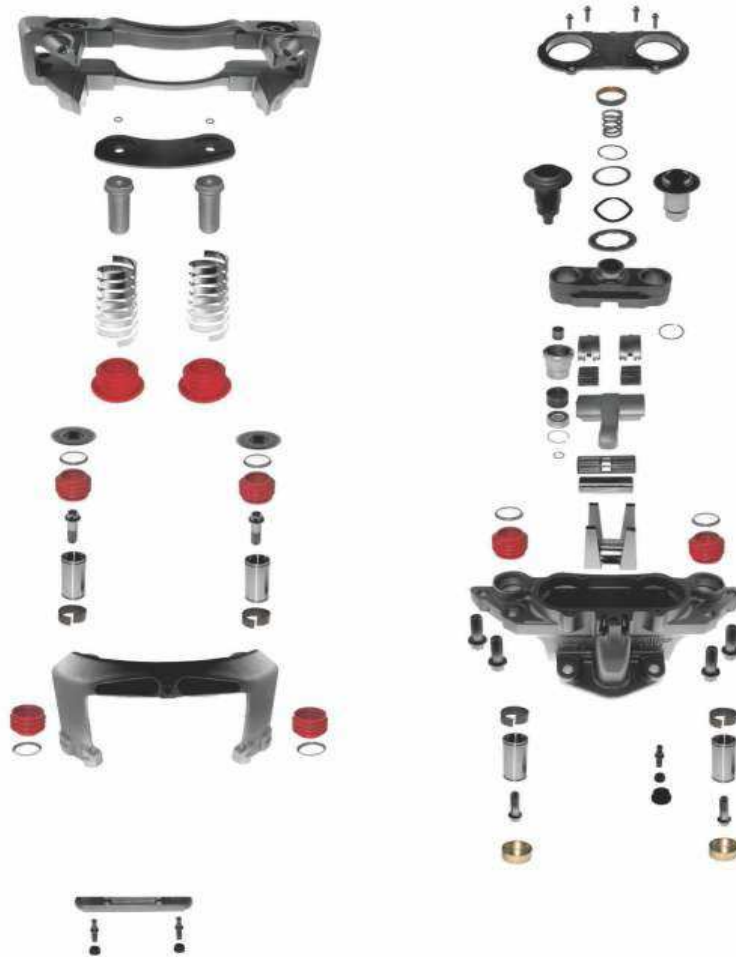

HALDEX MODUL X - GEN 1

MODUL X

HALDEX MODUL X - GEN 1

VP CENA

+PDV

<p>18510</p> <p>SET KLIZAČA HALDEX 91012</p>	<p>SAF osovina SMB osovina</p>  <p>Ø35x64 Ø28/56 Ø42x28 M14/2x42 (18955+18514x2)</p>	<p>6.530</p>	<p>7.836</p>
<p>18514</p> <p>ČELIČNI POKLOPAC</p>	 <p>Ø28/56</p>	<p>210</p>	<p>252</p>
<p>18522</p> <p>POKLOPAC KLIZAČA HALDEX 91019</p>	 <p>Ø42x28</p>	<p>410</p>	<p>492</p>
<p>18952</p> <p>SET VRATILA ŠTELERA HALDEX 94892</p>		<p>680</p>	<p>816</p>
<p>18505</p> <p>SET GUMICA I OPRUGA HALDEX 91011</p>		<p>1.930</p>	<p>2.316</p>
<p>15063</p> <p>POTISNA PLOČA I VIJCI</p>		<p>3.480</p>	<p>4.176</p>

HALDEX MODUL X - GEN 1

VP CENA +PDV

<p>15930</p> <p>MEHANIZAM ŠTELER A</p>		<p>2.850</p>	<p>3.420</p>
<p>18019</p> <p>VOĐENI ŠTELER</p>		<p>2.350</p>	<p>2.820</p>
<p>15932</p> <p>VODEĆI ŠTELER</p>		<p>2.350</p>	<p>2.820</p>
<p>18602</p> <p>SREDNJI ZUPČANIK</p>		<p>670</p>	<p>804</p>
<p>18556</p> <p>KUĆIŠTE</p>		<p>3.520</p>	<p>4.224</p>
<p>15056</p> <p>SET LEŽAJA</p>		<p>1.410</p>	<p>1.692</p>
<p>18962</p> <p>OSOVINICA KLACKALICE</p>		<p>860</p>	<p>1.032</p>

HALDEX MODUL X - GEN 1

VP CENA

+PDV

<p>15055</p> <p>SET LEŽAJA</p>		<p>740</p>	<p>888</p>
<p>15790</p> <p>KLACKALICA</p>		<p>4.020</p>	<p>4.824</p>
<p>18519</p> <p>POKLOPAC MEHANIZMA</p>		<p>3.210</p>	<p>3.852</p>
<p>18953</p> <p>STEGA MEHANIZMA</p>		<p>1.210</p>	<p>1.452</p>
<p>HALX1</p> <p>REPARACIONI SET</p> <p>18170</p> <p>U SETU NEMA:</p> 		<p>29.280</p>	<p>35.136</p>