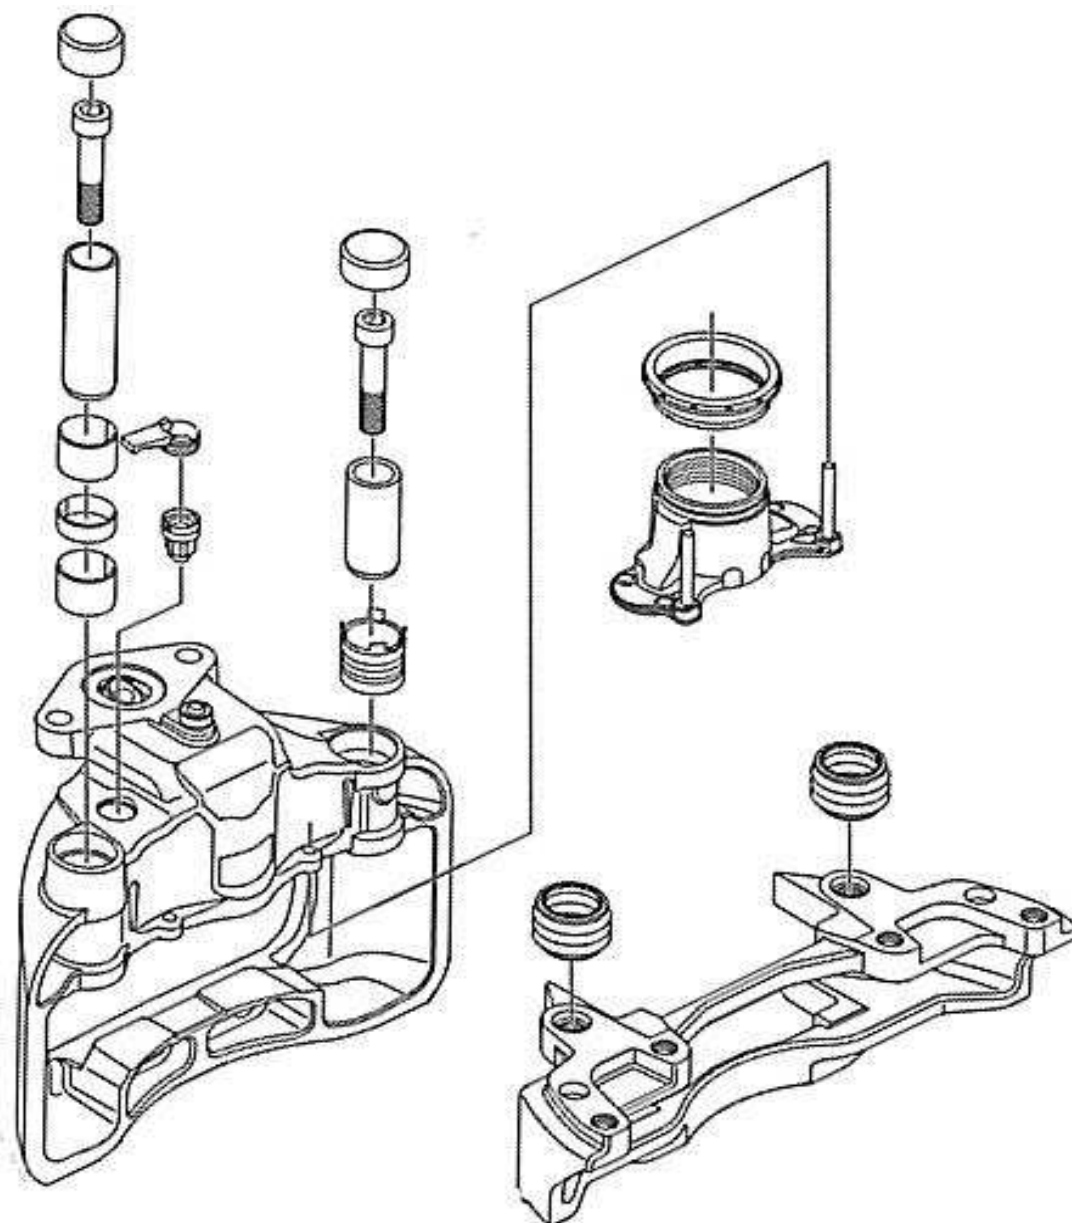

ŠIFRA	HALDEX MODUL X	VP CENA	+ PDV
<p>SET KLIZAČA <b>18955</b> 93299</p>	 <p>SAF Axle SMB Axle DANA Axle</p> <p>GIGANT Axle VOLVO RENAULT</p> <p>Ø35x64</p> <p>Ø28/56</p> <p>Ø42x23</p> <p>M14/2x42</p>	<p><b>6.360</b></p>	<p><b>7.632</b></p>
<p>SET GUMICA POTISKIVAČA <b>18505</b> 91011</p>		<p><b>2.350</b></p>	<p><b>2.820</b></p>
<p>SET VRATILA ŠTELERA <b>18952</b> 94892</p>		<p><b>710</b></p>	<p><b>852</b></p>
<p>POKLOPAC MEHANIZMA <b>18519</b> 91011</p>		<p><b>2.850</b></p>	<p><b>3.420</b></p>
<p>KUĆIŠTE <b>18327</b></p>		<p><b>5.350</b></p>	<p><b>6.420</b></p>

ŠIFRA	HALDEX MODUL X	VP CENA	+ PDV
MEHANIZAM ŠTELERA <b>18600</b>		<b>4.690</b>	<b>5.628</b>
SREDNJI ZUPČANIK <b>18601</b>		<b>1.480</b>	<b>1.776</b>
ZUPČANIK ŠTELERA <b>18602</b>		<b>740</b>	<b>888</b>
ZUPČANIK RUČNOG PODEŠAVANJA <b>18603</b>		<b>2.350</b>	<b>2.820</b>
KLACKALICA <b>18403</b>		<b>4.020</b>	<b>4.824</b>
OSOVINICA KLACKALICE <b>18404</b>		<b>670</b>	<b>804</b>

ŠIFRA	HALDEX MODUL X	VP CENA	+ PDV
SET LEŽAJA <b>18596</b>		<b>1.480</b>	<b>1.776</b>
SET LEŽAJA <b>18595</b>		<b>1.180</b>	<b>1.416</b>
PLOČA MEHANIZMA <b>18592</b>		<b>910</b>	<b>1.092</b>
SET POTISKIVAČA SA CENTRALNIM VIJCIMA <b>18541</b>		<b>2.880</b>	<b>3.456</b>
STEGA MEHANIZMA <b>18599</b>		<b>1.840</b>	<b>2.208</b>

### MODUL T

ŠIFRA	HALDEX MODUL T	VP CENA	+ PDV
<p>SET KLIZAČA <b>18020</b> 95397</p>	<p style="text-align: right;"><i>SAF Axle</i></p>  <p>Ø35x120      Ø35,5x87</p> <p>M16/1,5x80      M16/1,5x80</p>	<p><b>3.880</b></p>	<p><b>4.656</b></p>
<p>KLACKALICA <b>18010</b></p>		<p><b>3.210</b></p>	<p><b>3.852</b></p>
<p>KUĆIŠTE <b>18012</b></p>		<p><b>2.410</b></p>	<p><b>2.892</b></p>
<p>SET LEŽAJA <b>18067</b></p>		<p><b>1.050</b></p>	<p><b>1.260</b></p>
<p>SET LEŽAJA <b>18065</b></p>		<p><b>780</b></p>	<p><b>936</b></p>